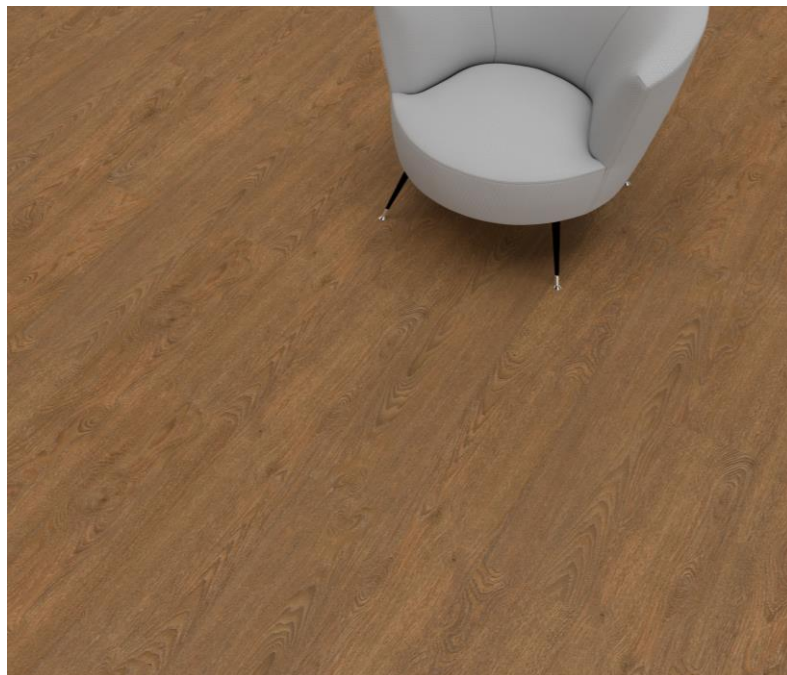

BLUE BEND

Colección: KFI Collection
Series