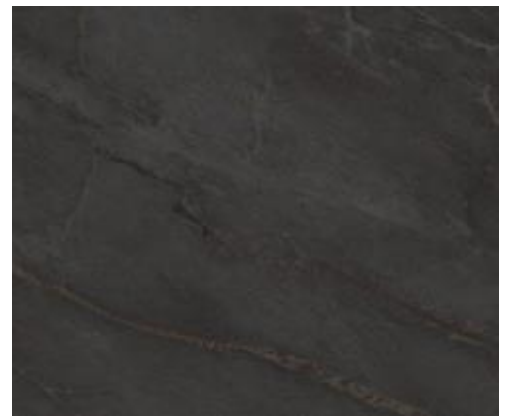

COMPOSITION

Colección: Stone Collection
Series

Sistema: Free Lay® 5mm
Capa Desgaste: .56 mm
Garantía: 25 años residencial
25 años comercial

Contenido Caja: .84 m²
Piezas Caja: 1 duelas
Medidas Duela: 91.44 cm x 91.44 cm