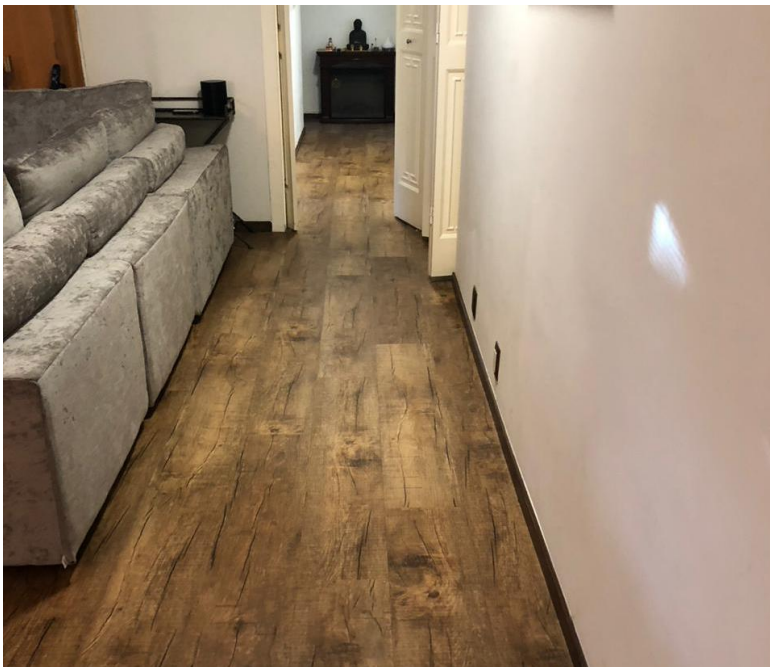

PECAN

Colección: Studio Collection
Series

Sistema: Free Lay® 5mm
Capa Desgaste: .56 mm
Garantía: 25 años residencial
25 años comercial

Contenido Caja: 2.23 m²
Piezas Caja: 8 duelas
Medidas Duela: 22.86 cm x 121.92 cm