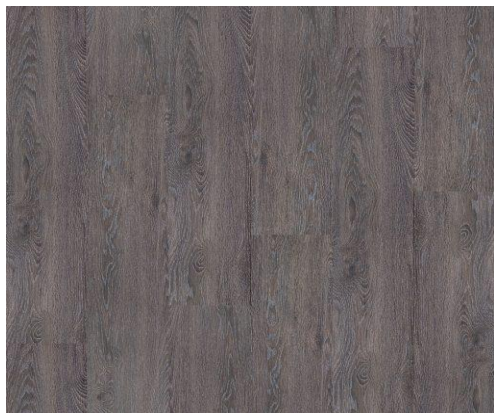

TALLULAH FALLS

Colección: KFI Collection
Series

BLUE BEND

Colección: KFI Collection
Series

Sistema: Glue Down 2.5mm
Capa Desgaste: .30 mm
Garantía: 15 años residencial
10 años comercial ligero

Contenido Caja: 4.46 m²
Piezas Caja: 16 duelas
Medidas Duela: 22.86 cm x 121.92 cm