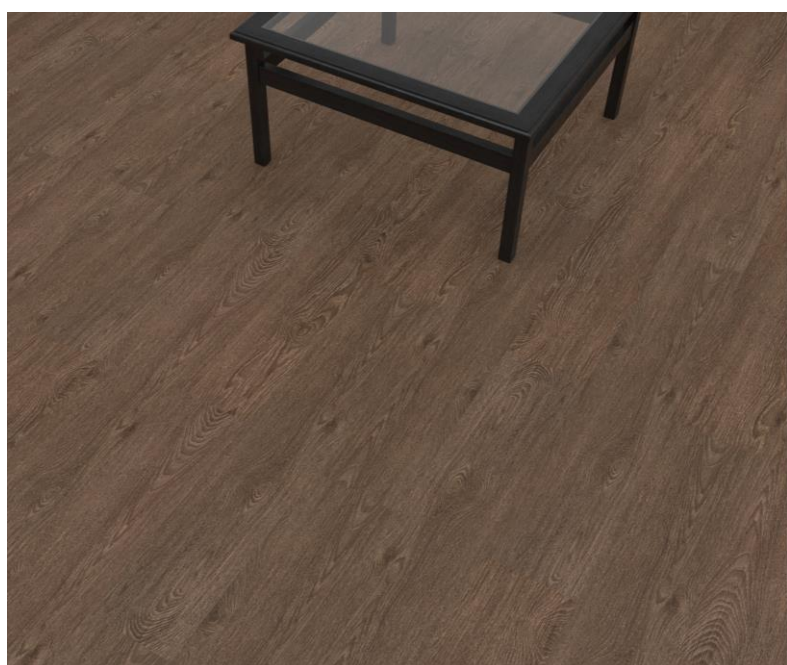

Sistema: Glue Down 2.5mm
Capa Desgaste: .30 mm
Garantía: 15 años residencial
10 años comercial ligero

Contenido Caja: 4.46 m²
Piezas Caja: 16 duelas
Medidas Duela: 22.86 cm x 121.92 cm